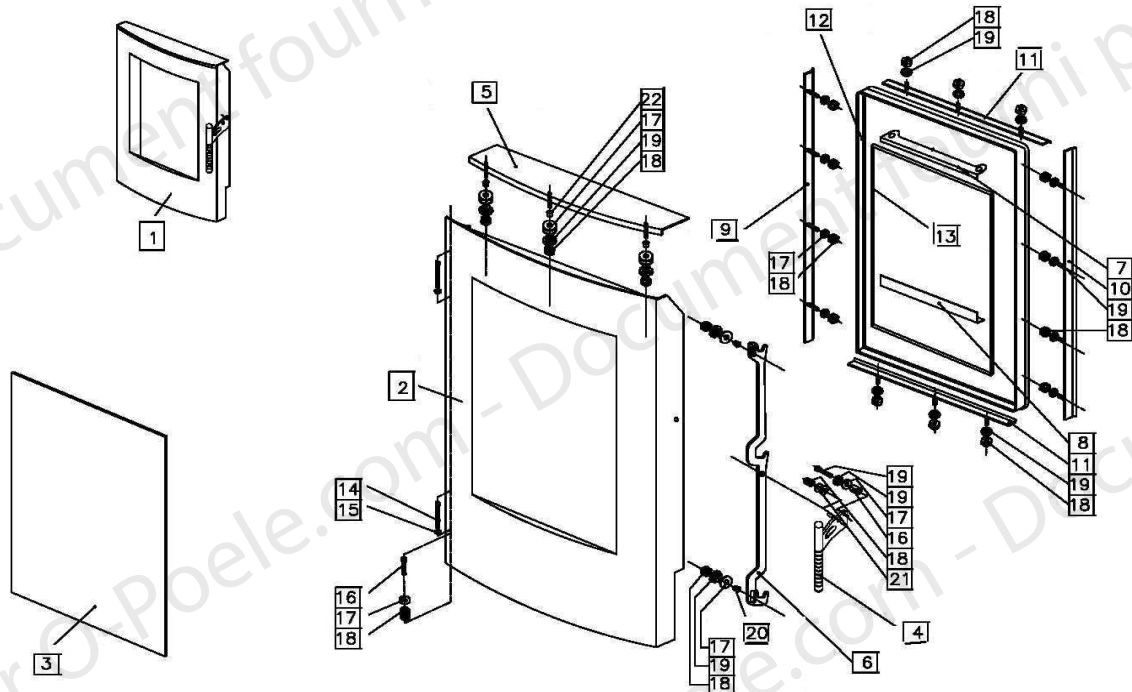

**POELE A BOIS AXOS**  
**ENSEMBLE CORPS DE CHAUFFE**

Code article: 117216

**POELE A BOIS AXOS  
ENSEMBLE CORPS DE CHAUFFE**

Code article: 117216

POSITION	DESIGNATION / PIECE	QUANTITE	REFERENCE
1	Corps de chauffe	1	85595
2	Porte montée	1	85596
3	Cendrier	1	85568
4	Coté droit	1	85597
5	Coté gauche	1	85598
6	Chauffe plat céramique	1	85599
7	Dessus	1	85600
8	Buse	1	85569
9	Couvercle de buse	1	85570
Non représenté	Buse air extérieur fixation en angle	1	85734
10 => 12	Visserie	-	Non référencé

**POELE A BOIS AXOS  
ENSEMBLE PORTE**

Code article: 117216

**POELE A BOIS AXOS  
ENSEMBLE PORTE**

Code article: 117216

POSITION	DESIGNATION / PIECE	QUANTITE	REFERENCE
1	Porte complète	1	85601
2	Cadre de porte	1	85602
3	Vitre	1	85603
4	Poignée de porte	1	85582
5	Enjoliveur de porte supérieur	1	85604
6	Mécanisme fermeture de porte	1	85605
7	Fixe vitre supérieur	1	85606
8	Fixe vitre inférieur	1	85607
9 => 11	Visserie	-	Non référencé
12	Joint de porte	3 m	85708
13	Joint de vitre	2 m	04093
14 => 22	Visserie	-	Non référencé

**POELE A BOIS AXOS  
ENSEMBLE FOYER**

Code article: 117216

**POELE A BOIS AXOS  
ENSEMBLE FOYER**

Code article: 117216

POSITION	DESIGNATION / PIECE	QUANTITE	REFERENCE
1	Grille fonte 24 x 17,6 cm	1	85543
2	Brique verticale réfractaire arrière	2	85589
3	Brique verticale réfractaire latérale	2	85590
4	Sole réfractaire avant	1	85591
5	Sole réfractaire latérale	2	85592
6	Sole réfractaire arrière	1	85593
7	Défecteur vermiculite	1	85594