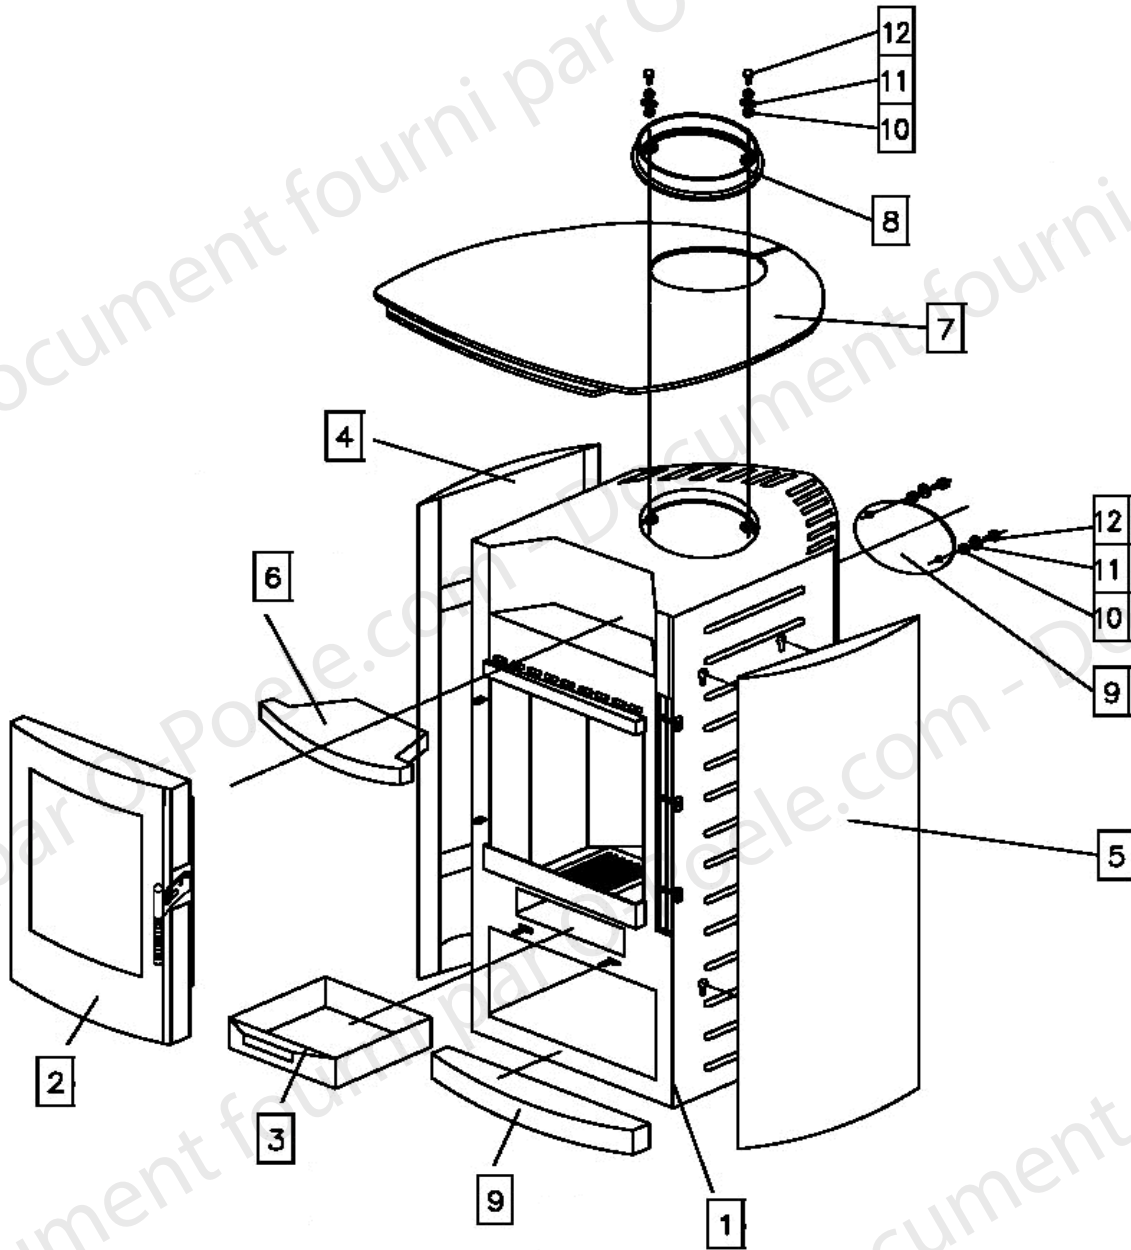

**POELE A BOIS AXOS**  
**ENSEMBLE CORPS DE CHAUFFE**

Code article: 117216

**POELE A BOIS AXOS  
ENSEMBLE CORPS DE CHAUFFE**

Code article: 117216

POSITION	DESIGNATION / PIECE	QUANTITE	REFERENCE
1	Corps de chauffe	1	85595
2	Porte montée	1	85596
3	Cendrier	1	85568
4	Coté droit	1	85597
5	Coté gauche	1	85598
6	Chauffe plat céramique	1	85599
7	Dessus	1	85600
8	Buse	1	85569
9	Couvercle de buse	1	85570
Non représenté	Buse air extérieur fixation en angle	1	85734
10 => 12	Visserie	-	Non référencé

**POELE A BOIS AXOS  
ENSEMBLE PORTE**

Code article: 117216

**POELE A BOIS AXOS  
ENSEMBLE PORTE**

Code article: 117216

POSITION	DESIGNATION / PIECE	QUANTITE	REFERENCE
1	Porte complète	1	85601
2	Cadre de porte	1	85602
3	Vitre	1	85603
4	Poignée de porte	1	85582
5	Enjoliveur de porte supérieur	1	85604
6	Mécanisme fermeture de porte	1	85605
7	Fixe vitre supérieur	1	85606
8	Fixe vitre inférieur	1	85607
9 => 11	Visserie	-	Non référencé
12	Joint de porte	3 m	85708
13	Joint de vitre	2 m	04093
14 => 22	Visserie	-	Non référencé

**POELE A BOIS AXOS  
ENSEMBLE FOYER**

Code article: 117216

**POELE A BOIS AXOS  
ENSEMBLE FOYER**

Code article: 117216

POSITION	DESIGNATION / PIECE	QUANTITE	REFERENCE
1	Grille fonte 24 x 17,6 cm	1	85543
2	Brique verticale réfractaire arrière	2	85589
3	Brique verticale réfractaire latérale	2	85590
4	Sole réfractaire avant	1	85591
5	Sole réfractaire latérale	2	85592
6	Sole réfractaire arrière	1	85593
7	Défecteur vermiculite	1	85594