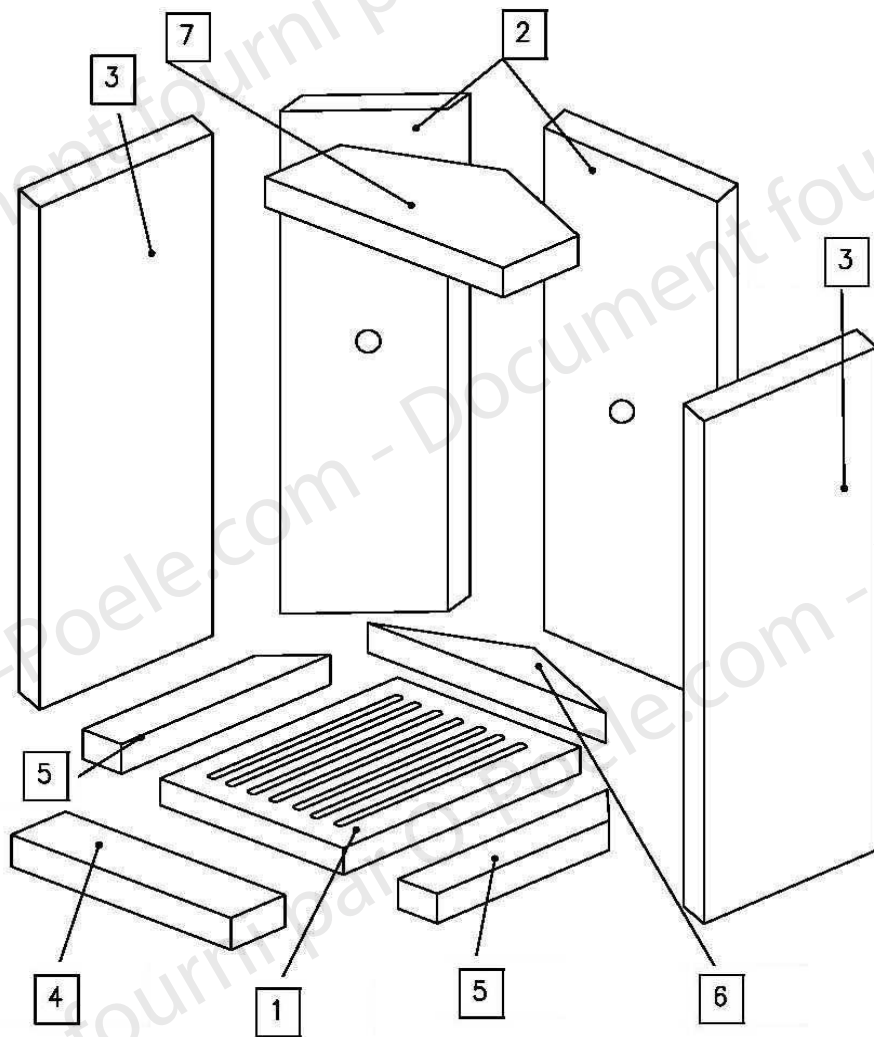

**POELE A BOIS AXOS**  
**ENSEMBLE CORPS DE CHAUFFE**

Code article: 117216

**POELE A BOIS AXOS  
ENSEMBLE CORPS DE CHAUFFE**

Code article: 117216

POSITION	DESIGNATION / PIECE	QUANTITE	REFERENCE
1	Corps de chauffe	1	85595
2	Porte montée	1	85596
3	Cendrier	1	85568
4	Coté droit	1	85597
5	Coté gauche	1	85598
6	Chauffe plat céramique	1	85599
7	Dessus	1	85600
8	Buse	1	85569
9	Couvercle de buse	1	85570
Non représenté	Buse air extérieur fixation en angle	1	85734
10 => 12	Visserie	-	Non référencé

**POELE A BOIS AXOS  
ENSEMBLE PORTE**

Code article: 117216

**POELE A BOIS AXOS  
ENSEMBLE PORTE**

Code article: 117216

POSITION	DESIGNATION / PIECE	QUANTITE	REFERENCE
1	Porte complète	1	85601
2	Cadre de porte	1	85602
3	Vitre	1	85603
4	Poignée de porte	1	85582
5	Enjoliveur de porte supérieur	1	85604
6	Mécanisme fermeture de porte	1	85605
7	Fixe vitre supérieur	1	85606
8	Fixe vitre inférieur	1	85607
9 => 11	Visserie	-	Non référencé
12	Joint de porte	3 m	85708
13	Joint de vitre	2 m	04093
14 => 22	Visserie	-	Non référencé

**POELE A BOIS AXOS  
ENSEMBLE FOYER**

Code article: 117216

**POELE A BOIS AXOS  
ENSEMBLE FOYER**

Code article: 117216

POSITION	DESIGNATION / PIECE	QUANTITE	REFERENCE
1	Grille fonte 24 x 17,6 cm	1	85543
2	Brique verticale réfractaire arrière	2	85589
3	Brique verticale réfractaire latérale	2	85590
4	Sole réfractaire avant	1	85591
5	Sole réfractaire latérale	2	85592
6	Sole réfractaire arrière	1	85593
7	Défecteur vermiculite	1	85594